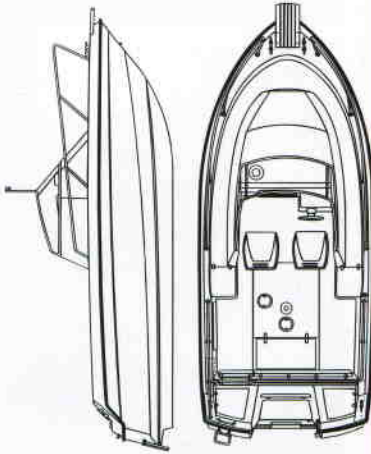

RYDS 600BF -WALK-AROUNDBÅT-

Idealisk båt för trollingsfiske. V-format skrov som går mjukt och stabilt även i grövre sjö. Kabinen i fören är övernattningsbar. I båten finns det gott om utrymme för redskap och utrustning samt fria durkytor vid fiske.

Teakpeke i fören och trolingbar av teak i aktern med praktiska fack för drag och tillbehör. Två stabila, svängbara och väderbeständiga stolar. Fast bensintank på 120 liter. Rostfria räcken och låsbara stuvfack. Sjävlänsande durk och monterad länsump. Hjälpmotorfäste finns som tillbehör. Stadig, kursstabil och mycket säker båt för långa och tuffa havsfisketurer.

Tekniska data 600BF

Längd	595 cm
Bredd	240 cm
Vikt ca	750 kg
Inkl max motor ca	950 kg
Kabinlängd	180 cm
Kabinbredd	210 cm
Kabinhöjd	160 cm
Fribordshöjd	80 cm
Motoreffekt max.	120 hk / 88 kW
Kategori	C
Rigg	lång
Max antal personer ombord	4 pers
Max last	820 Kg
Fartex ca 2 pers 120 hk / 88 kW	ca 35 knop